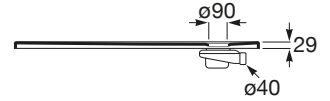

TERRAN

Plato de ducha extraplano de STONEX®

MEDIDAS

Longitud	1200 mm
Anchura	800 mm
Altura	29 mm

COLORES Y ACABADOS

PVPR (IVA INCLUIDO)

439,23 €

DIBUJOS TÉCNICOS

CARACTERÍSTICAS

Superficie antideslizante con textura grava. Extraplano. Incluye desagüe de gran caudal y rejilla Twist en el mismo acabado de color.

Altura fija (mm): 29

Ancho máximo de corte (mm): 800

Ancho mínimo de corte (mm): 700

Cortable

Desagüe incluido

Diámetro del desagüe (mm): 106

Forma: Rectangular

Largo máximo de corte (mm): 1200

Largo mínimo de corte (mm): 1000

Material: STONEX®

Profundidad: Extraplano (menos de 45 mm)